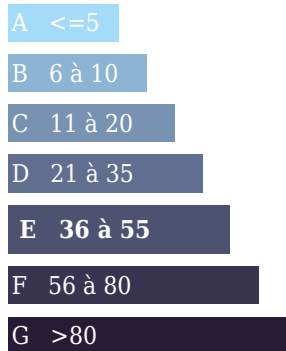

Faible émission de CO2

Forte émission de CO2

**Consomation énergétique
kWh/m²/an**

Logement économe

Logement énergivore

41

192

DESCRIPTION