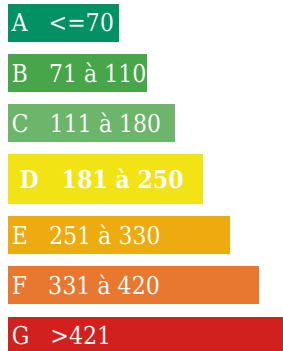

Faible émission de CO2

Forte émission de CO2

**Consomation énergétique
kWh/m²/an**

Logement économe

Logement énergivore

41

192

DESCRIPTION