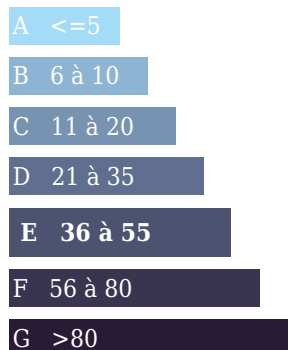

Faible émission de CO2

Forte émission de CO2

**Consommation énergétique
kWh/m²/an**

Logement économe

Logement énergivore

DESCRIPTION

Jouet sur l'Aubois, n° 99177. Charmante maison de campagne dans un petit hameau. A 5 km de tous commerce, école et collège. Comprenant 3 chambres, séjour avec insert, salon, cuisine, salle de bain, wc séparé, cave voûté,dépendance, auvent, kiosque et garage ouvert. Le tout sur terrain de 1100 m² arboré avec des fruitiers.