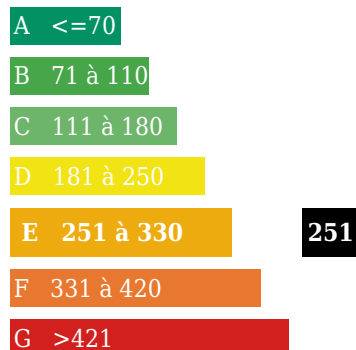

Faible émission de CO2

Forte émission de CO2

**Consommation énergétique
kWh/m²/an**

Logement économe

Logement énergivore

DESCRIPTION

Jouet sur l'Aubois, n° 99177. Charmante maison de campagne dans un petit hameau. A 5 km de tous commerce, école et collège. Comprenant 3 chambres, séjour avec insert, salon, cuisine, salle de bain, wc séparé, cave voûté,dépendance, auvent, kiosque et garage ouvert. Le tout sur terrain de 1100 m² arboré avec des fruitiers.